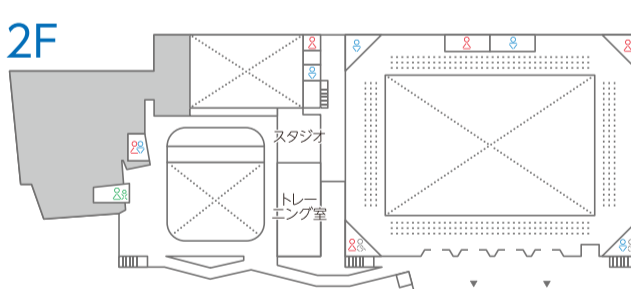

かみす防災アリーナ 開館記念イベント

タイムスケジュール

6月1日(生)

1日限定イベント

両日イベント

時間	ホール	多目的ルーム	サブアリーナ	プール	トレーニング室	スタジオ	大会議室	コミュニケーションコリドー	屋外	スポーツショップ		
9:00									1 国体炬火イベント	2 和太鼓演奏		
9:30												
10:00			5 サッカーアトラクション									
10:30								14 白バイまたがり体験記念撮影会		9 高所放水車搭乗体験		
11:00												
11:30												
12:00					11 トレーニング室・プール 無料開放 9:00~21:00	12 体力測定会	8 防災絵本津波避難教育紙芝居	13 消防PRブース	7 三菱安全キャンペーン	28 神栖市観光物産PR協議会直売	15 16 大型車両がやってくる自衛隊・消防車両	27 スポーツ用品セール
12:30												
13:00												
13:30			6 楽しく学べるかけっこ教室									
14:00	3 ソプラノリサイタル	4 イザ!カエルキャラバン	6 楽しく学べるかけっこ教室									
14:30												
15:00												
15:30												
16:00												
16:30												
17:00												
17:30												

遊びに家族で来てね!

カミスココン ©

6月2日(日)

1日限定イベント

両日イベント

時間	ホール	メインアリーナ	サブアリーナ	プール	トレーニング室	スタジオ	大会議室	コミュニケーションコリドー	屋外	スポーツショップ	
9:00											
9:30											
10:00	17 茨城県警察音楽隊コンサート		20 北島康介トークショー & キタジマアクアティクス 平泳ぎレッスン							24 起震車体験	
10:30											
11:00							13 消防PRブース				
11:30											
12:00											
12:30					12 体力測定会						
13:00											
13:30	18 内村周子さん講演会	19 おかあさんと いっしょ									
14:00			21 スラックライン & トランポリン体験								
14:30											
15:00					11 トレーニング室・プール 無料開放 9:00~21:00 ※プールは、イベント終了後準備が出来次第開放		22 PA連携活動展示	28 神栖市観光物産PR協議会直売	15 16 大型車両がやってくる自衛隊・消防車両	23 自衛隊炊き出し訓練 ※なくなり次第終了	27 スポーツ用品セール
15:30		19 おかあさんと いっしょ					22 救命講習				
16:00											
16:30											
17:00											
17:30											

楽しいイベントがいっぱい!

カミスココン ©

かみす防災アリーナ フロア案内