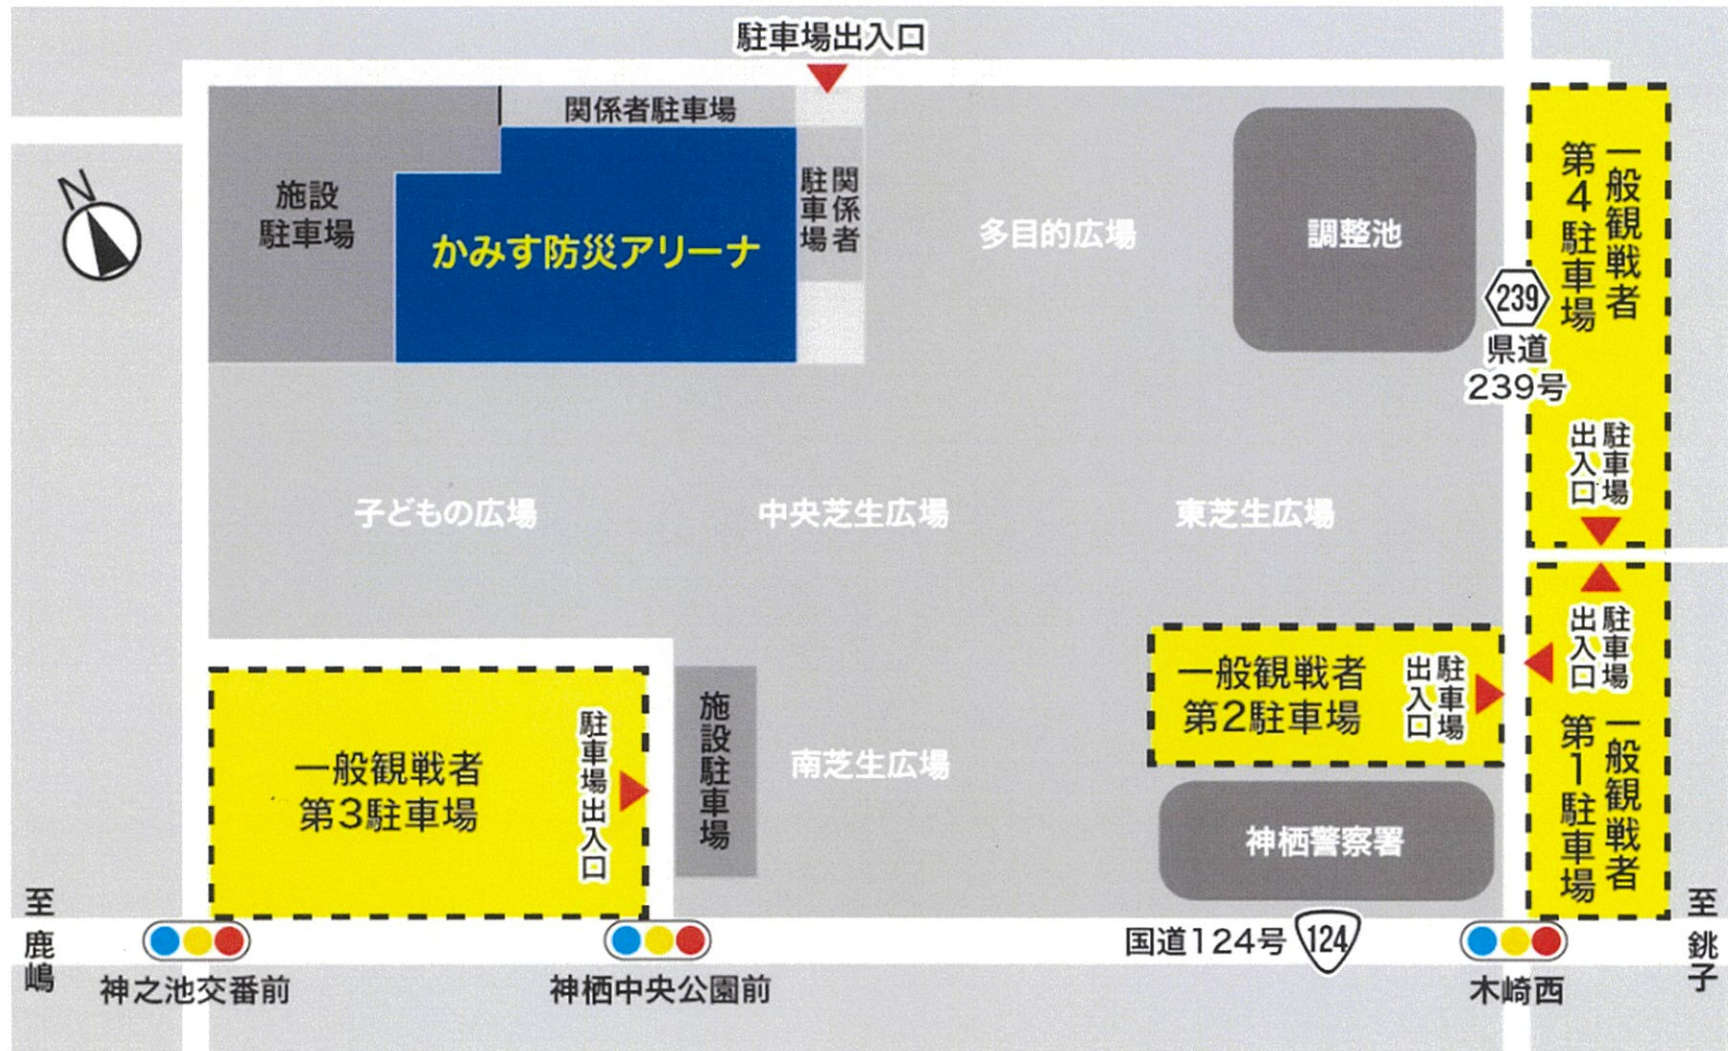

お車でのご来場

東関東自動車道 潮来インターチェンジから8.3km約10分

※神栖中央公園内西芝生広場、東駐車場、東第二駐車場をご利用ください。

※無料駐車場のご利用台数には限りがございます。予めご了承ください。